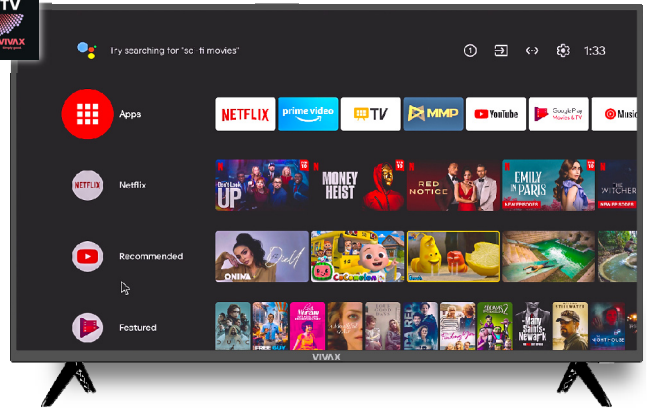

ZVUK

Zvučnici	Ugrađeni zvučnici (Donja strana)
Audio Izlazna Snaga (RMS)	6W+6W
Zvuk	AV Stereo
Mod zvuka	User/Standard/Vivid/Sports/Movie/Music/News/Auto
AVC (Auto Kontrola jačine zvuka)	Da
Kontrola zvuka	Bass, Treble, Balance
DD (Dolby Digital)	Da
Surround zvuk	Da

FUNKCIJE

Zaključavanje	Da
CCD (Closed Caption)	Da
EPG	Da (DTV)
Podnaslovi	Da (DTV/USB)
LCN	Da (DTV)
Roditeljsko zaključavanje	Da (DTV)
Sat / Timer	Da
Teletext / HbbTV	Da (1000 stranica) / Da, HbbTV 2.0
NICAM	Da
PVR	Da
Audio jezik	Da
OSD	Da

OSD jezici	English, Croatian, German, Spanish, French, Italian, Portugese, Albanian, Czech, Hungarian, Polish, Slovakian, Slovenian, Serbian, Romanian, Bulgarian, Macedonian, Portugese, Greek, Russian, Ukrainian, Danish, Norwegian, Swedish, Finnish, Turkish, Dutch, Estonian ...

Software nadogradnja	Da (USB & OTA)
Hotel mod / Demo (Trgovina) Mod	Ne / Da

Ostale funkcije
Quad Core CPU, Smart Android 11.0 Memory: 1/8GB, Installed Certified Apps: Google Play, Netflix, YouTube, Prime Video, Chromecast built-in, Google voice search

POVEZIVOST

Wi-Fi	Da
Mirrorcast	Da, Chromecast built in
BlueTooth	Da
USB spajanje	Movie / Music / Photo / Text
Podržani Video formati	H.265 / H.264 / MPEG1 / MPEG2 / MPEG4 / VC1
Podržani Audio formati	MP3 / AAC / LPCM / Dolby DD
Podržani Slikovni formati	JPG / JPEG / BMP

PRIKAZ SIGNALA

Component Video Format	-
DVI Video Format	-
HDMI Video Format	Do 2160p
PC kompatibilnost	Do 3840x2160@60Hz

PRIKLJUČCI

Audio/CVBS ulaz (Composite)	1x, Mini 3,5mm
S-Video ulaz	-
Audio ulaz za S-Video	-
YPbPr ulaz	-
Audio ulaz za YPbPr	-
YCbCr ulaz	-
Audio ulaz za YCbCr	-
VGA ulaz (RGB)	-
Audio ulaz za RGB	-
HDMI 1.4a	-
HDMI 2.0	2
CEC za HDMI	Da
ARC za HDMI	Da
MHL	-
Audio/CVBS izlaz (Composite)	-
SPDIF	1 (Optical)
Slušalice izlaz	-
RF ulaz (Antena)	1 (ANALOG, DVB-T2/T/C)
F Input (Sattelite)	1 (DVB-S2)
CI ulaz	1 (CI+)
USB 2.0	2
USB 3.0	-
SCART	-
RJ45 (LAN)	1

Standard prijama

ATV Video Sistem	PAL, SECAM, NTSC
ATV Audio Sistem	BG, DK, I, LL', MN, NICAM/A2
DTV Sistem	DVB-T2 H.265 / T / S2 / C / S2
AV Sistem	PAL, NTSC, SECAM
Programskih mjesta (analog)	99
Programskih mjesta DTV (T+C+S)	1000 + 1000 + 4000

NAPAJANJE / DIMENZIJE

Napajanje	AC 100-240V 50/60Hz, 55W
Odvojivo postolje (nogice)	Da
Dimenzije (Š*V*D) (mm)	
Sa postoljem (mm)	904 x 572 x 177
Bez postolja (mm)	904 x 519 x 72
VESA Standard	200 x 100
Dimenzije pakiranja (Š*V*D)	990 x 600 x 113
Neto težina (kg)	6,7
Bruto težina (kg)	8,6

OPREMA

Upute za uporabu	hrvatski, srpski, slovenski, ceski, slovacki... + lokalni jezik tržišta
Daljinjski upravljač	Bluetooth+IR, 48 tipki (AAA 2x baterije uključene)
Stalak ili nogice	Uključene

ENERGIJA (2019/2013)

Energetska efikasnost	G
Potrošnja	47kWh/1000h
Potrošnja u modu čekanja	<0.5W

* Specifikacije proizvoda podložne su promjenama bez prethodne najave.